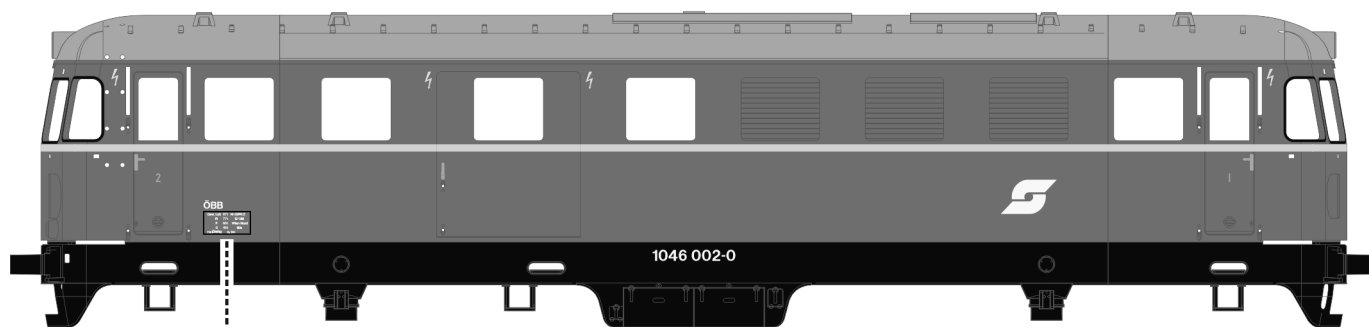

Genz. Lok: 671 Ko-ÖPN-Z
 R 771 12 1 88
 P 601 Wien Nord
 Q 401 18b
 Hd/Drehg 2x141

Genz. Lok: 671 Ko-ÖPN-Z
 R 771 12 1 88
 P 601 Wien Nord
 Q 401 18b
 Hd/Drehg 2x141